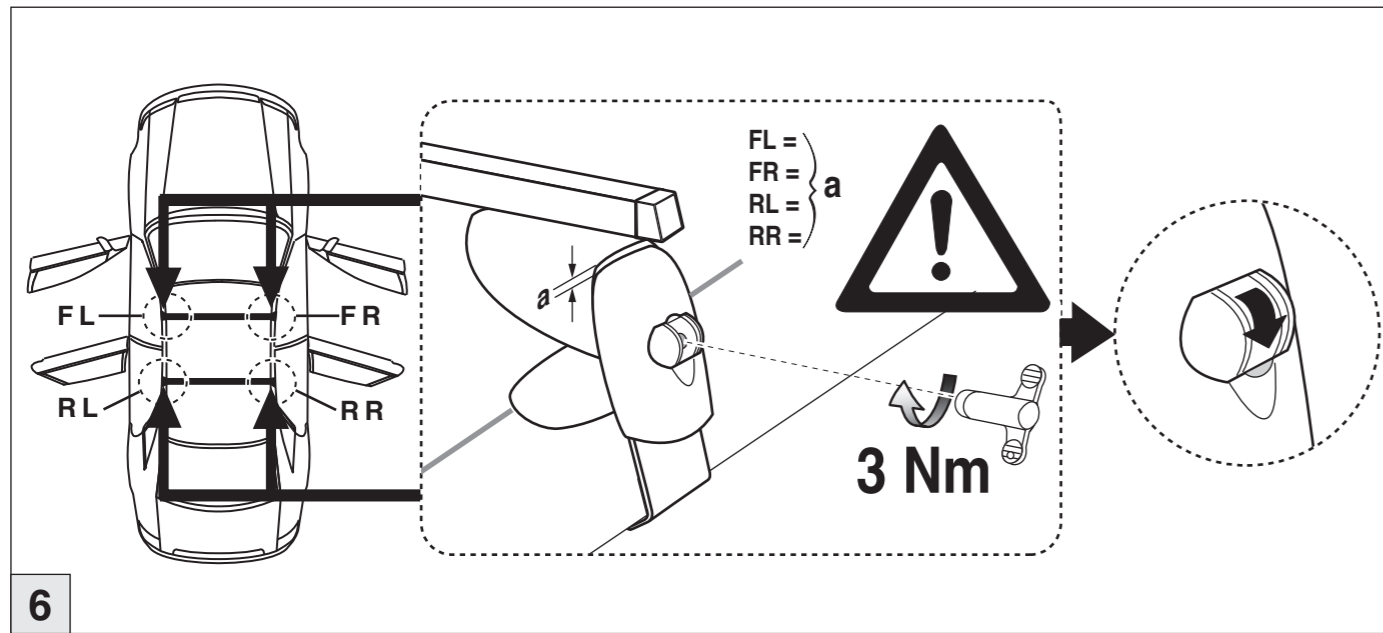

Atera SIGNO

VW
Touran 01/2003-09/2015

6

nur bei / only for Part-No.: 045 088

7

8

Atera SIGNO

VW
Touran 01/2003 - 09/2015

Part-No. : 044 088
Part-No. : 045 088

Atera
MADE IN GERMANY

Atera GmbH
Im Herrach 1
D-88299 Leutkirch
Internet: www.atera.de

Atera SIGNO

VW
Touran 01/2003–09/2015

Atera SIGNO

VW
Touran 01/2003–09/2015

INFO