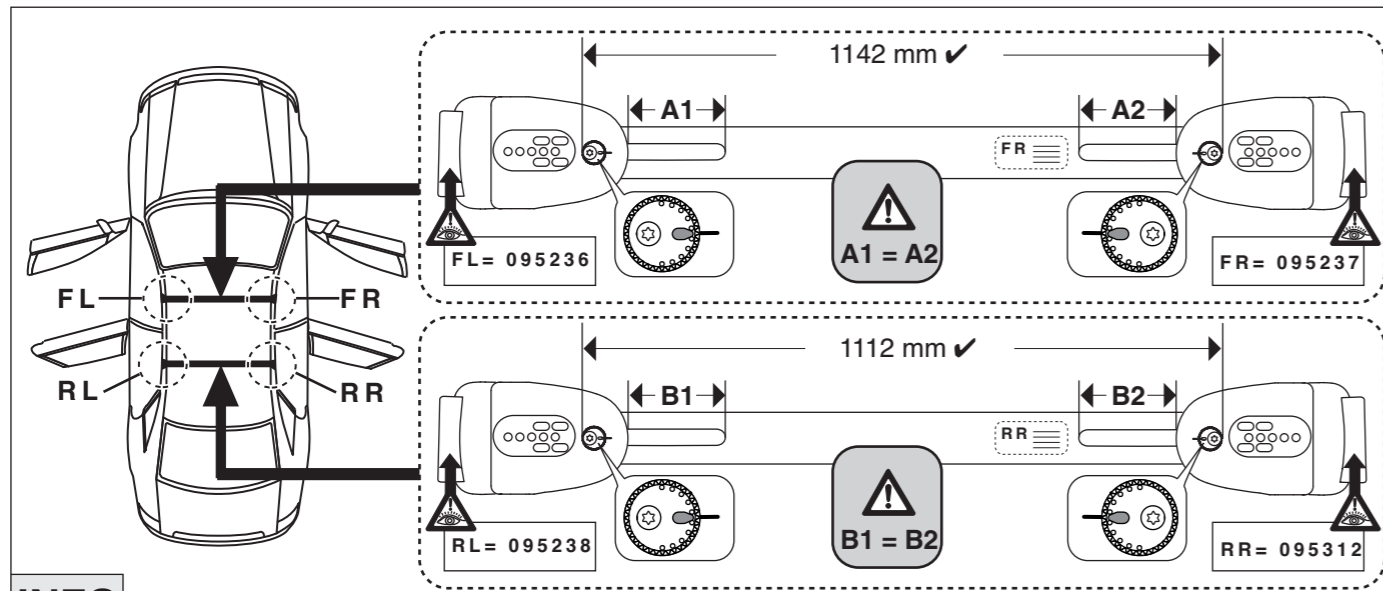

Atera SIGNO

VW
Touran 01/2003-09/2015

6

nur bei / only for Part-No.: 045 088

7

8

Atera SIGNO

VW
Touran 01/2003 - 09/2015

Part-No. : 044 088
Part-No. : 045 088

Atera
MADE IN GERMANY

Atera GmbH
Im Herrach 1
D-88299 Leutkirch
Internet: www.atera.de

Atera SIGNO

VW
Touran 01/2003–09/2015

Atera SIGNO

VW
Touran 01/2003–09/2015

INFO