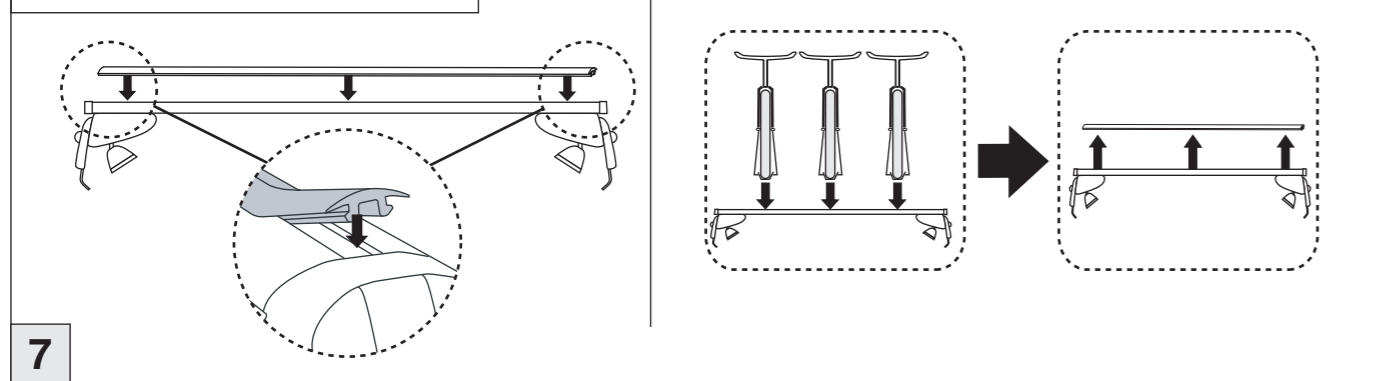

Atera SIGNO

VW
Touran 01/2003-09/2015

6

nur bei / only for Part-No.: 045 088

7

8

Atera SIGNO

VW
Touran 01/2003 - 09/2015