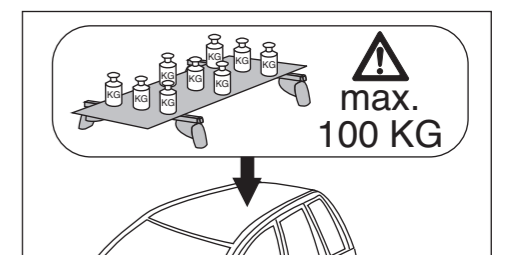

Atera SIGNO

VW
Touran 01/2003 - 09/2015

Part-No. : 044 088
Part-No. : 045 088

Atera
MADE IN GERMANY

Atera GmbH
Im Herrach 1
D-88299 Leutkirch
Internet: www.atera.de