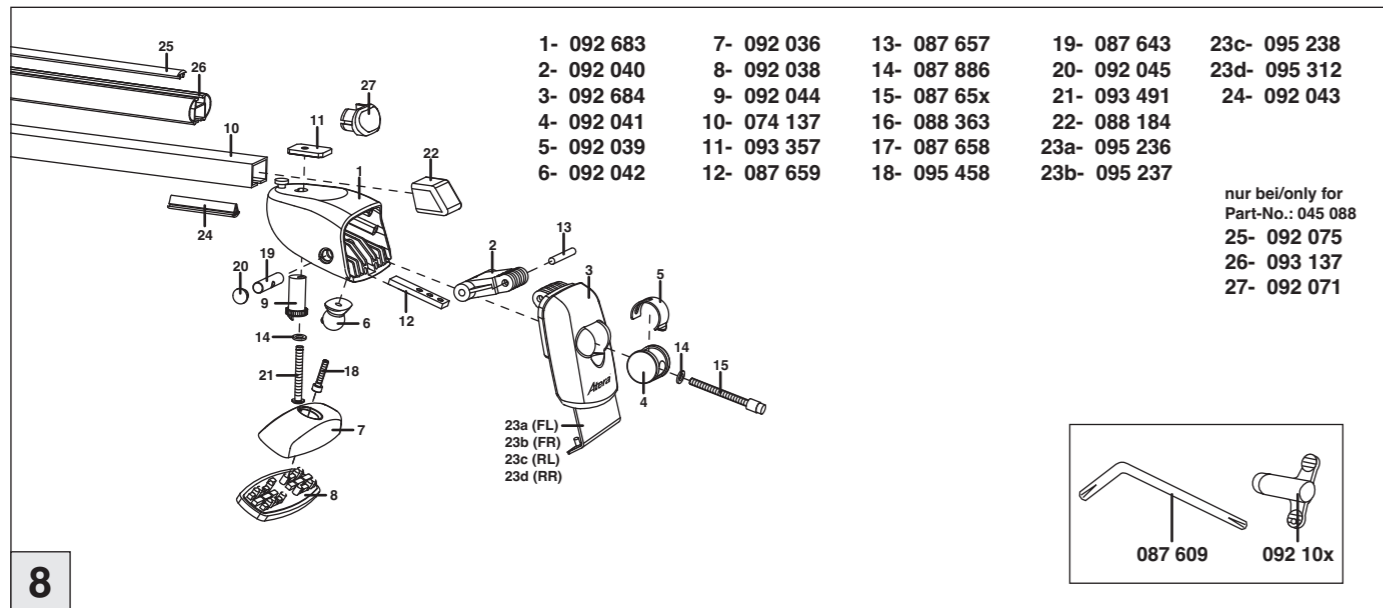

Atera SIGNO

VW
Touran 01/2003-09/2015

6

nur bei / only for Part-No.: 045 088

7

8

Atera SIGNO

VW
Touran 01/2003 - 09/2015

Part-No. : 044 088
Part-No. : 045 088

Atera
MADE IN GERMANY

Atera GmbH
Im Herrach 1
D-88299 Leutkirch
Internet: www.atera.de

Atera SIGNO

VW
Touran 01/2003–09/2015

Atera SIGNO

VW
Touran 01/2003–09/2015

INFO